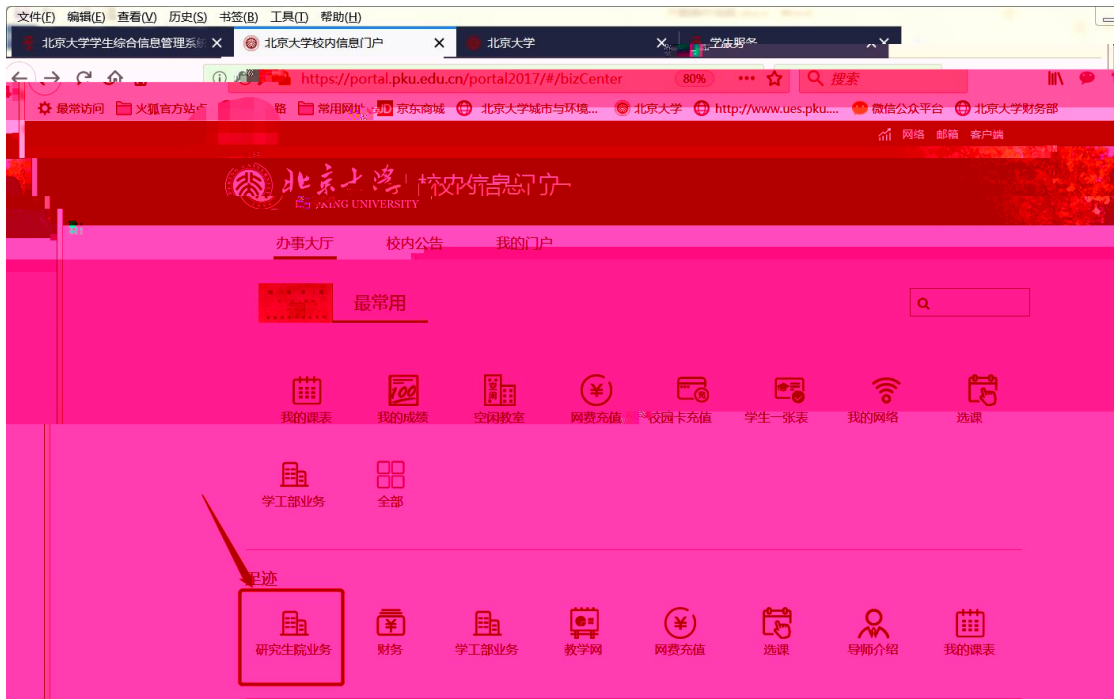

不

不

早签到

我的课表 我的成绩 空闲教室 网费充值 校园卡充值 学生一张表 我的网络 选课

学工部业务 全部

不 不

最热

快速通道 个人业务 | 公共服务 | 专项服务 | 大数据分析 | 我的数据 | 学生事务管理 | 行政办公管理 | 设备资产管理

个人业务

教学计划 研究生院业务 学工部业务 就业中心业务 学生一张表 选课 我的课表 我的成绩

讲座申请 健康档案 档案转递查询 新组织业务 迎新 离校 组织业务 研究生证书照片

不 一

130